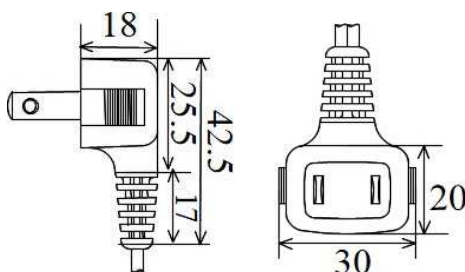

# プラグ付き電源コード

<PS>E

RoHS対応

CS-265 7A-125V

CS-216 7A-125V

CS-452 7A-125V

二重成形

CS-474 7A-125V

横型二重成形

VFF  
0.75mm<sup>2</sup>

※SIAA認証規格取得の抗菌仕様でのご対応も可能です。

※平成26年9月18日改正の電源プラグのトラッキング対策にも適用しております。

# プラグ付き電源コード

<PS>E

RoHS対応

<p>CS-060 12A-125V</p> 		
<p>CS-453 12A-125V 二重成形</p> 	<p>VFF 1.25mm<sup>2</sup></p>	
<p>CS-159 12A-125V 横型</p> 		
<p>CS-116 15A-125V</p> 		
<p>CS-168 15A-125V 横型</p> 	<p>VFF 2.0mm<sup>2</sup></p>	
<p>CS-538 15A-125V 二重成形</p> 		