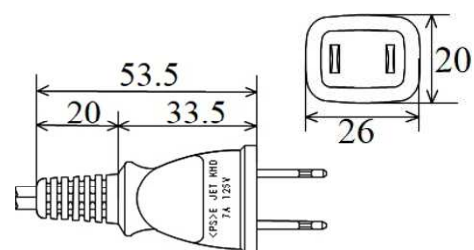

# プラグ付き電源コード

<PS>E

RoHS対応

CS-265 7A-125V

CS-216 7A-125V

CS-452 7A-125V

二重成形

CS-474 7A-125V

横型二重成形

VFF  
0.75mm<sup>2</sup>

※SIAA認証規格取得の抗菌仕様でのご対応も可能です。

※平成26年9月18日改正の電源プラグのトラッキング対策にも適用しております。

# プラグ付き電源コード

<PS>E

RoHS対応

<p>CS-060 12A-125V</p> 		
<p>CS-453 12A-125V 二重成形</p> 	<p>VFF 1.25mm<sup>2</sup></p>	
<p>CS-159 12A-125V 横型</p> 		
<p>CS-116 15A-125V</p> 		
<p>CS-168 15A-125V 横型</p> 	<p>VFF 2.0mm<sup>2</sup></p>	
<p>CS-538 15A-125V 二重成形</p> 		