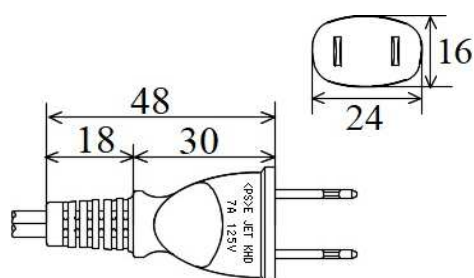

# プラグ付き電源コード

<PS>E

RoHS対応

CS-265 7A-125V

CS-216 7A-125V

CS-452 7A-125V

二重成形

CS-474 7A-125V

横型二重成形

VFF  
0.75mm<sup>2</sup>

※SIAA認証規格取得の抗菌仕様でのご対応も可能です。

※平成26年9月18日改正の電源プラグのトラッキング対策にも適用しております。

# プラグ付き電源コード

<PS>E

RoHS対応

<p>CS-060 12A-125V</p> 		
<p>CS-453 12A-125V 二重成形</p> 	<p>VFF 1.25mm<sup>2</sup></p>	
<p>CS-159 12A-125V 横型</p> 		
<p>CS-116 15A-125V</p> 		
<p>CS-168 15A-125V 横型</p> 	<p>VFF 2.0mm<sup>2</sup></p>	
<p>CS-538 15A-125V 二重成形</p> 		