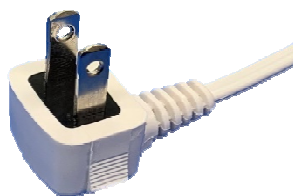

# プラグ付き電源コード

<PS>E

RoHS対応

CS-265 7A-125V

CS-216 7A-125V

CS-452 7A-125V

二重成形

CS-474 7A-125V

横型二重成形

VFF  
0.75mm<sup>2</sup>

※SIAA認証規格取得の抗菌仕様でのご対応も可能です。

※平成26年9月18日改正の電源プラグのトラッキング対策にも適用しております。

# プラグ付き電源コード

<PS>E

RoHS対応

<p>CS-060 12A-125V</p> 		
<p>CS-453 12A-125V 二重成形</p> 	<p>VFF 1.25mm<sup>2</sup></p>	
<p>CS-159 12A-125V 横型</p> 		
<p>CS-116 15A-125V</p> 		
<p>CS-168 15A-125V 横型</p> 	<p>VFF 2.0mm<sup>2</sup></p>	
<p>CS-538 15A-125V 二重成形</p> 		