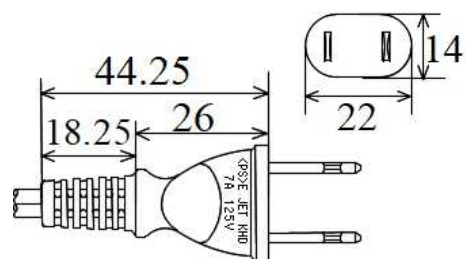

# プラグ付き電源コード

<PS>E

RoHS対応

CS-265 7A-125V

CS-216 7A-125V

CS-452 7A-125V

二重成形

CS-474 7A-125V

横型二重成形

VFF  
0.75mm<sup>2</sup>

※SIAA認証規格取得の抗菌仕様でのご対応も可能です。

※平成26年9月18日改正の電源プラグのトラッキング対策にも適用しております。

# プラグ付き電源コード

<PS>E

RoHS対応

<p>CS-060 12A-125V</p> 		
<p>CS-453 12A-125V 二重成形</p> 	<p>VFF 1.25mm<sup>2</sup></p>	
<p>CS-159 12A-125V 横型</p> 		
<p>CS-116 15A-125V</p> 		
<p>CS-168 15A-125V 横型</p> 	<p>VFF 2.0mm<sup>2</sup></p>	
<p>CS-538 15A-125V 二重成形</p> 		