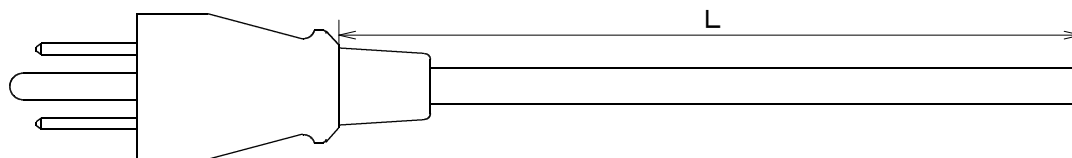

# 標準品プラグ付き電源コード (常備在庫製品)

定格電圧 : 125V

品番	型番	使用コード	コード色	L (有効長)	定格電流
P075200FFB	CS-265	VFF 0.75mm <sup>2</sup>	黒	2000mm	7A
P075200FFH			灰		
P075200FFW			白		
P075300FFB			3000mm	黒	
P075300FFH				灰	
P075300FFW				白	
P125200FFB	CS-060	VFF 1.25mm <sup>2</sup>	黒	2000mm	12A
P125200FFH			灰		
P125200FFW			白		
P125300FFB			3000mm	黒	
P125300FFH				灰	
P125300FFW				白	
P075200FKH	CS-479	VCTFK 0.75mm <sup>2</sup>	シース色 : 灰 絶縁体色 : 黒, 白	2000mm	7A
P075300FKH				3000mm	
P125200FKH	CS-489	VCTFK 1.25mm <sup>2</sup>		2000mm	12A
P125300FKH				3000mm	
P075200TF2H	CS-149	VCTF 2×0.75mm <sup>2</sup>		2000mm	7A
P075300TF2H				3000mm	
P125300TF2H	CS-146	VCTF 2×1.25mm <sup>2</sup>		3000mm	12A
P200300TF2H	CS-197	VCTF 2×2.0mm <sup>2</sup>		3000mm	15A

定格電圧 : 125V

品番	型番	使用コード	コード色	L (有効長)	定格電流
P075300TF3HGY	CS-271	VCTF 3×0.75mm <sup>2</sup>	シース色 : 灰 絶縁体色 : 黒, 白, 緑/黄	3000mm	7A
P125300TF3HGY	CS-270	VCTF 3×1.25mm <sup>2</sup>		3000mm	12A
P200300TF3HGY	CS-269	VCTF 3×2.0mm <sup>2</sup>		3000mm	15A