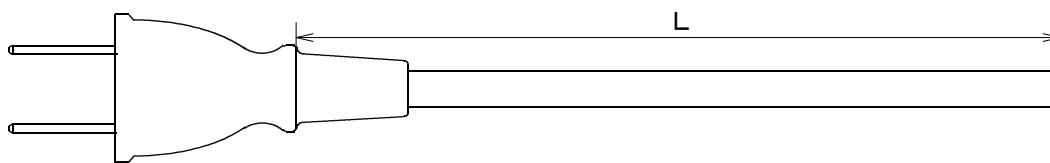

# 標準品プラグ付き電源コード (常備在庫製品)

定格電圧 : 125V

品番	型番	使用コード	コード色	L (有効長)	定格電流
P075200FFB	CS-265	VFF 0.75mm <sup>2</sup>	黒	2000mm	7A
P075200FFH			灰		
P075200FFW			白		
P075300FFB			3000mm	黒	
P075300FFH				灰	
P075300FFW				白	
P125200FFB	CS-060	VFF 1.25mm <sup>2</sup>	黒	2000mm	12A
P125200FFH			灰		
P125200FFW			白		
P125300FFB			3000mm	黒	
P125300FFH				灰	
P125300FFW				白	
P075200FKH	CS-479	VCTFK 0.75mm <sup>2</sup>	シース色 : 灰 絶縁体色 : 黒, 白	2000mm	7A
P075300FKH				3000mm	
P125200FKH	CS-489	VCTFK 1.25mm <sup>2</sup>		2000mm	12A
P125300FKH				3000mm	
P075200TF2H	CS-149	VCTF 2×0.75mm <sup>2</sup>		2000mm	7A
P075300TF2H				3000mm	
P125300TF2H	CS-146	VCTF 2×1.25mm <sup>2</sup>		3000mm	12A
P200300TF2H	CS-197	VCTF 2×2.0mm <sup>2</sup>		3000mm	15A

定格電圧 : 125V

品番	型番	使用コード	コード色	L (有効長)	定格電流
P075300TF3HGY	CS-271	VCTF 3×0.75mm <sup>2</sup>	シース色 : 灰 絶縁体色 : 黒, 白, 緑/黄	3000mm	7A
P125300TF3HGY	CS-270	VCTF 3×1.25mm <sup>2</sup>		3000mm	12A
P200300TF3HGY	CS-269	VCTF 3×2.0mm <sup>2</sup>		3000mm	15A